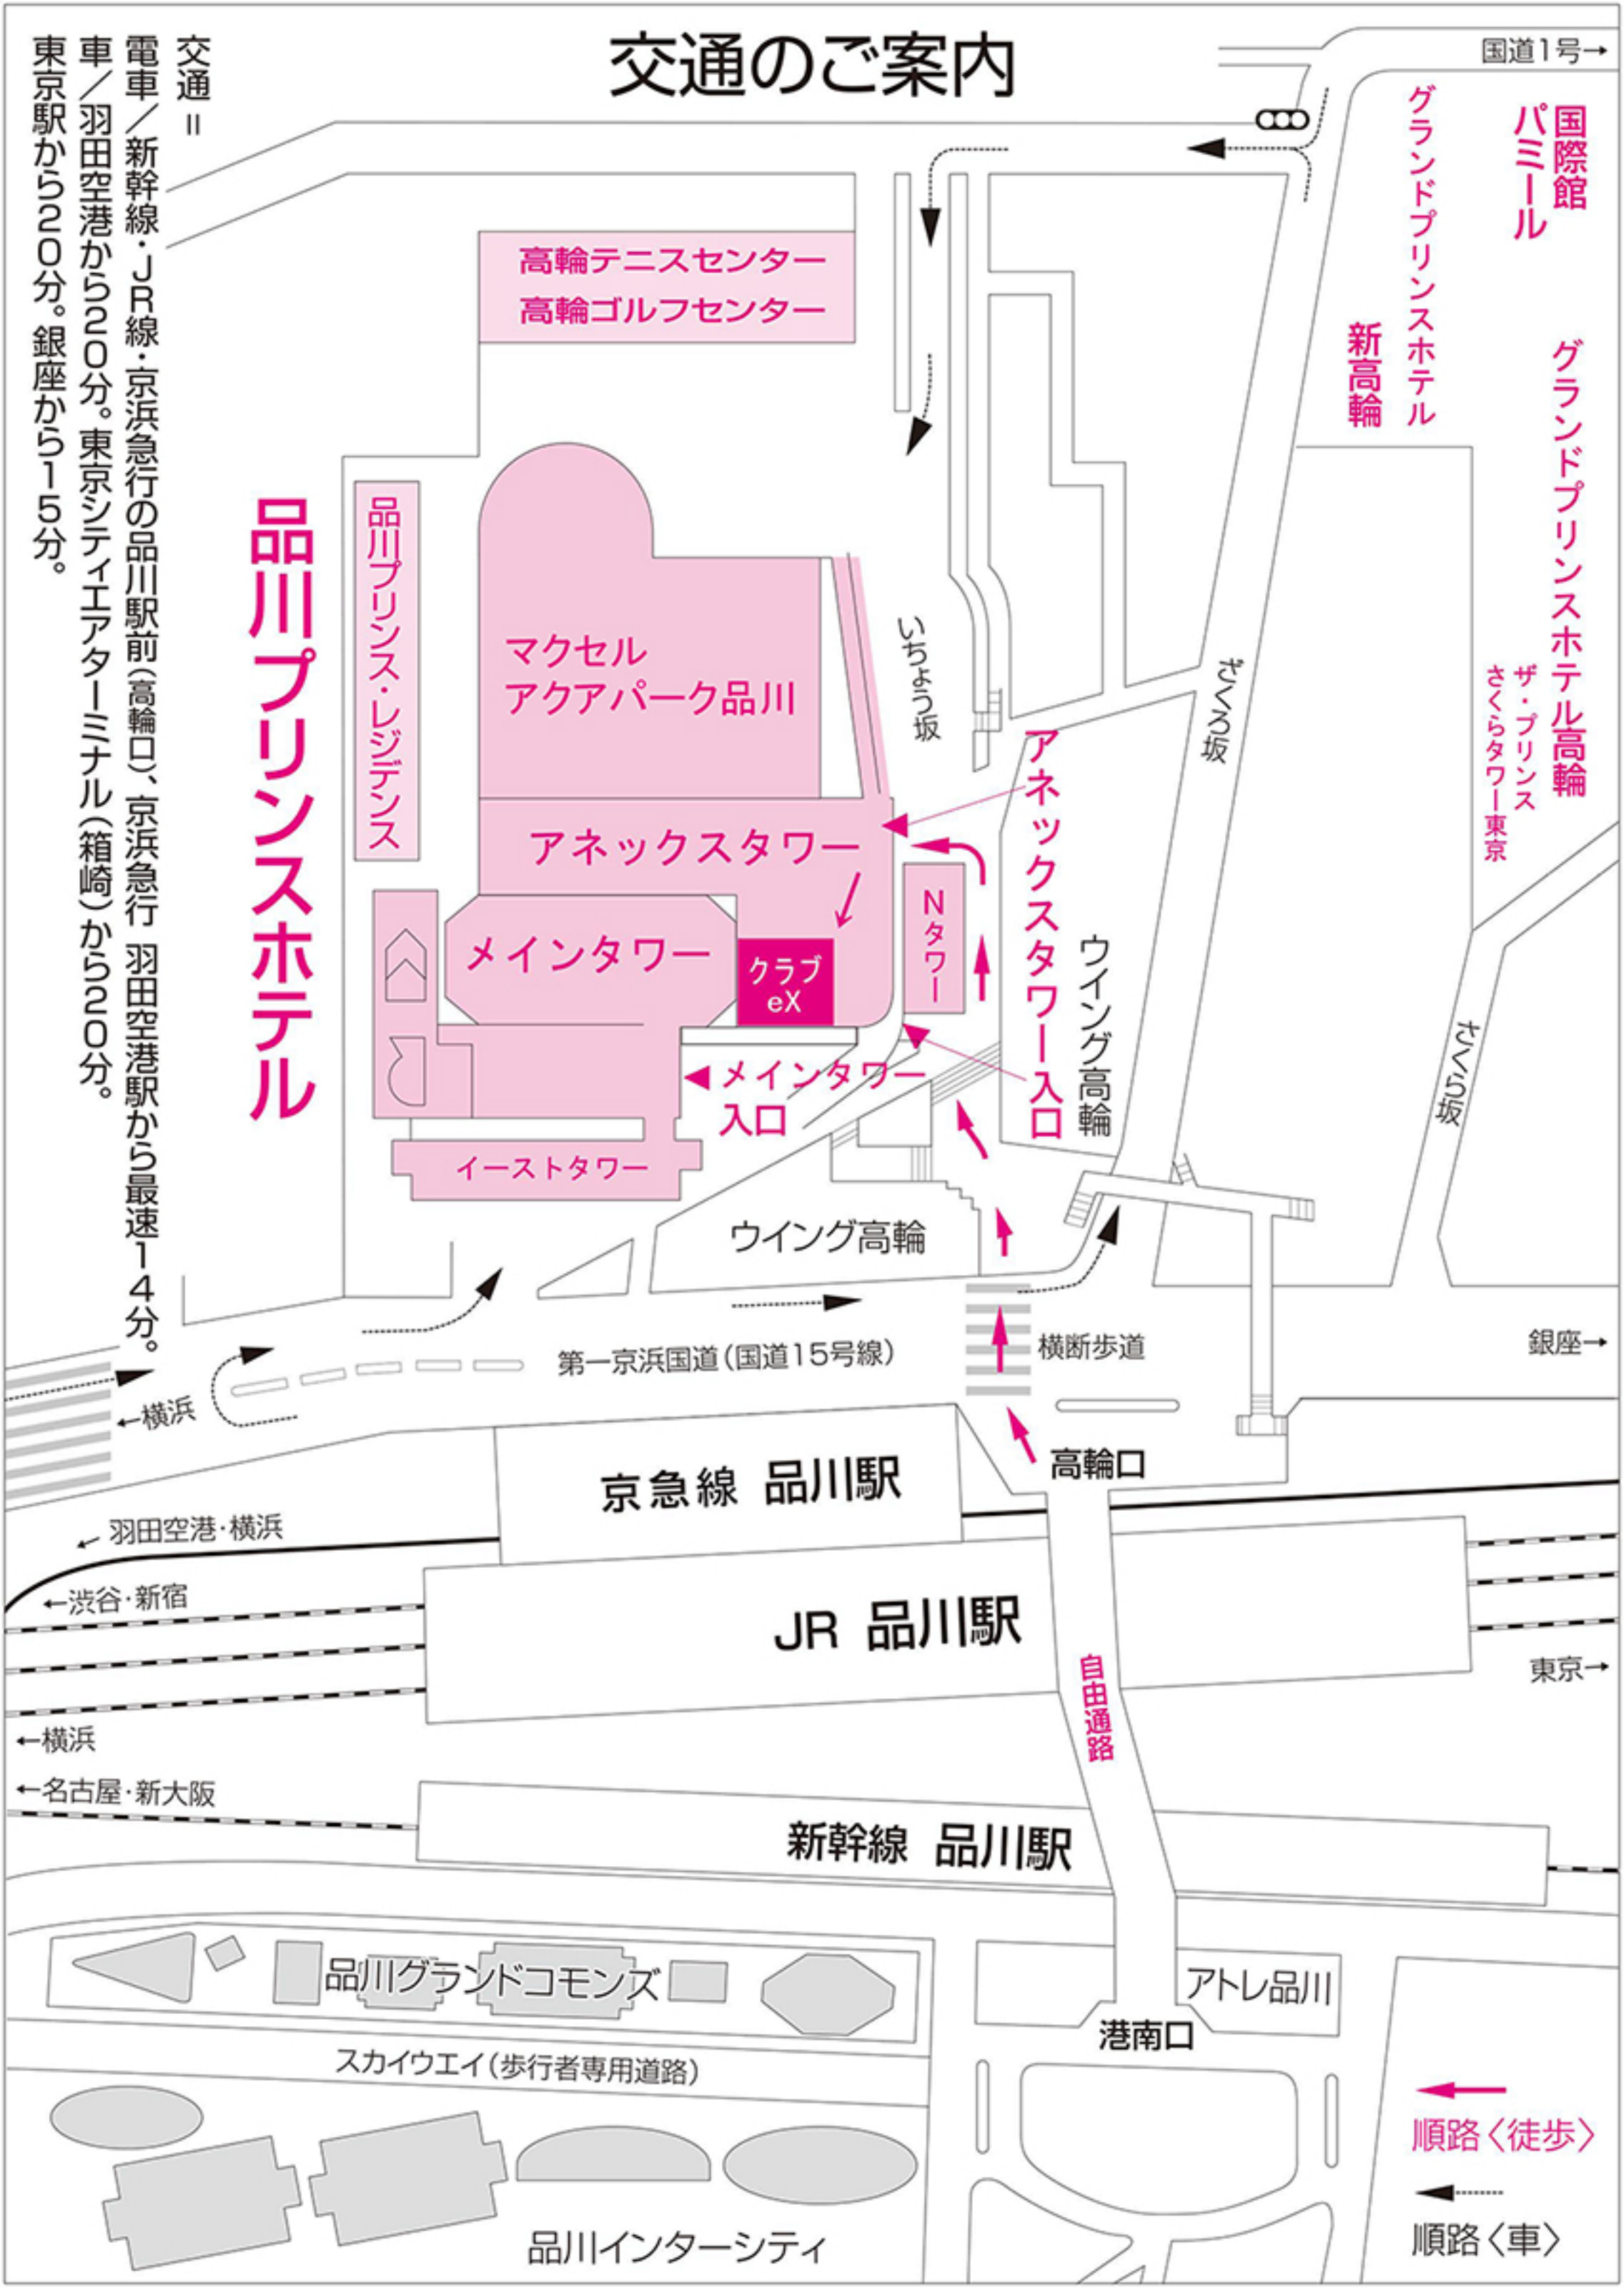

交通のご案内

交通 II
電車 / 新幹線・JR線・京浜急行の品川駅前(高輪口)、京浜急行羽田空港駅から最速14分。
車 / 羽田空港から20分。東京シテイエアターミナル(箱崎)から20分。
東京駅から20分。銀座から15分。

品川プリンスホテル

順路<徒歩>
順路<車>